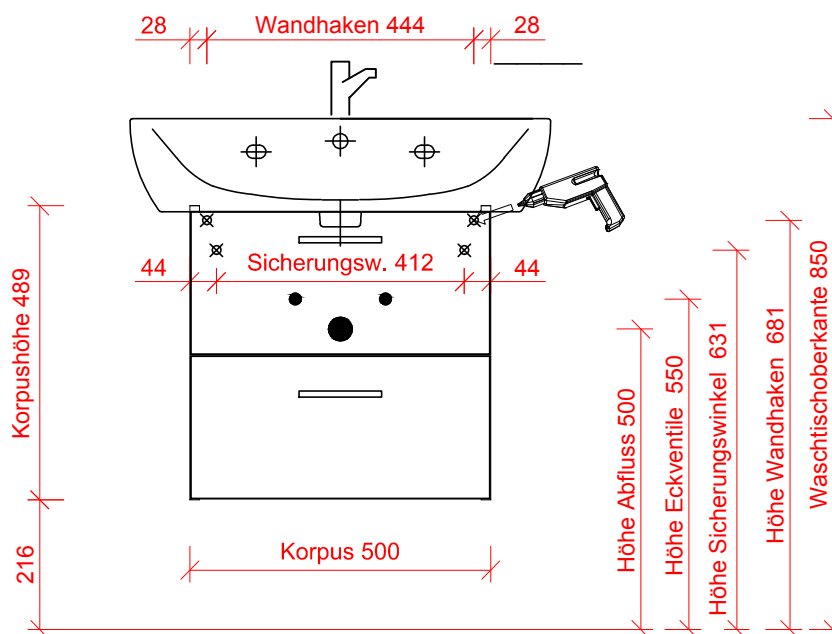

Artiqua**413.x-WU2L-K20-123470**

Bohrlochhöhen für Schraubhaken, Anschlussmaße und Abflusshöhen
drilling point for screw hooks, dimensions for mounting and drain

413.x-WU2L-K20 mit Keramag 123470

Der Elektroanschluss ist nur vom Fachmann nach DIN EN 60364 durchzuführen!

**VORSICHT**

- Diese Hinweise dienen der Vermeidung von Sach- und Personenschäden. Bei Missachtung und daraus entstandenen Schäden übernehmen wir keine Haftung.
- Die Montage muß durch fachkundiges Personal erfolgen.
 - Beachten Sie die beiliegenden Montageanleitungen.
 - Montieren Sie bei Waschtischunterschrank die beiliegenden Zusatzsicherungswinkel.